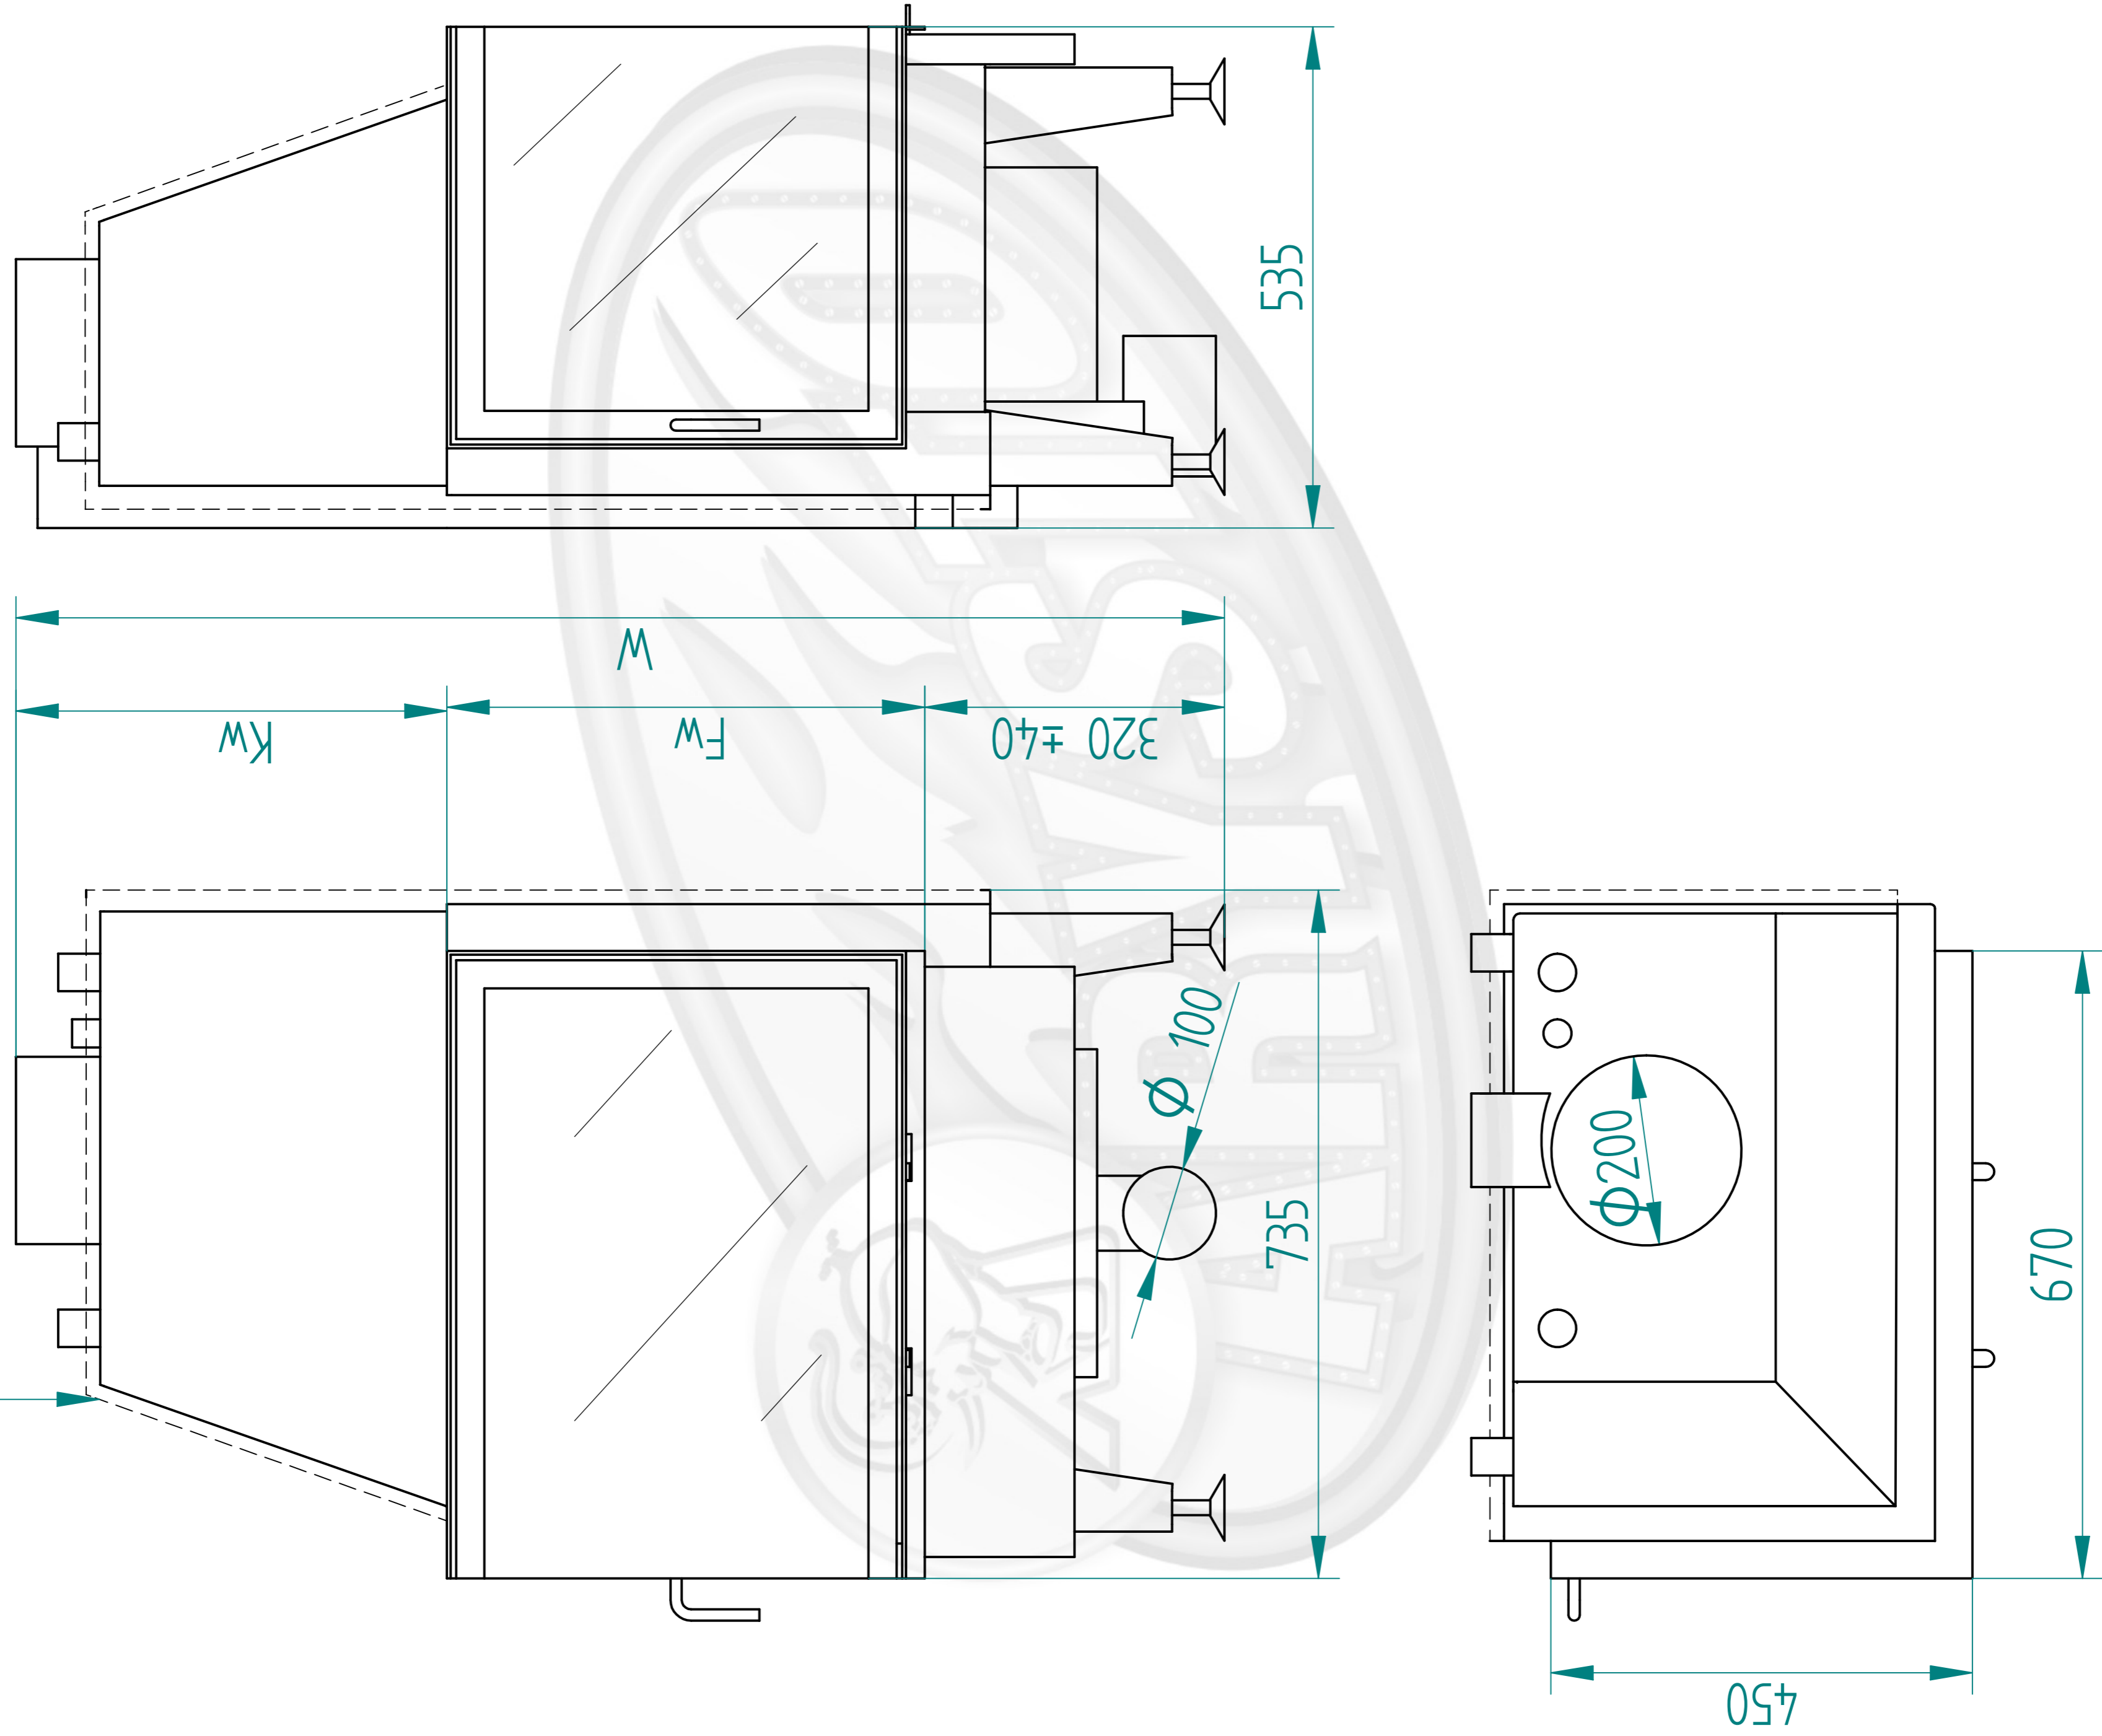

Izolacja 20 mm

ARYSTO
Michał Piegat, Stelios Alewras S.J.

Model A10 WW L / 510 DJ

Rysunek jest własnością firmy ARYSTO.
Kopowanie bez zgody autora ZABRONIONE