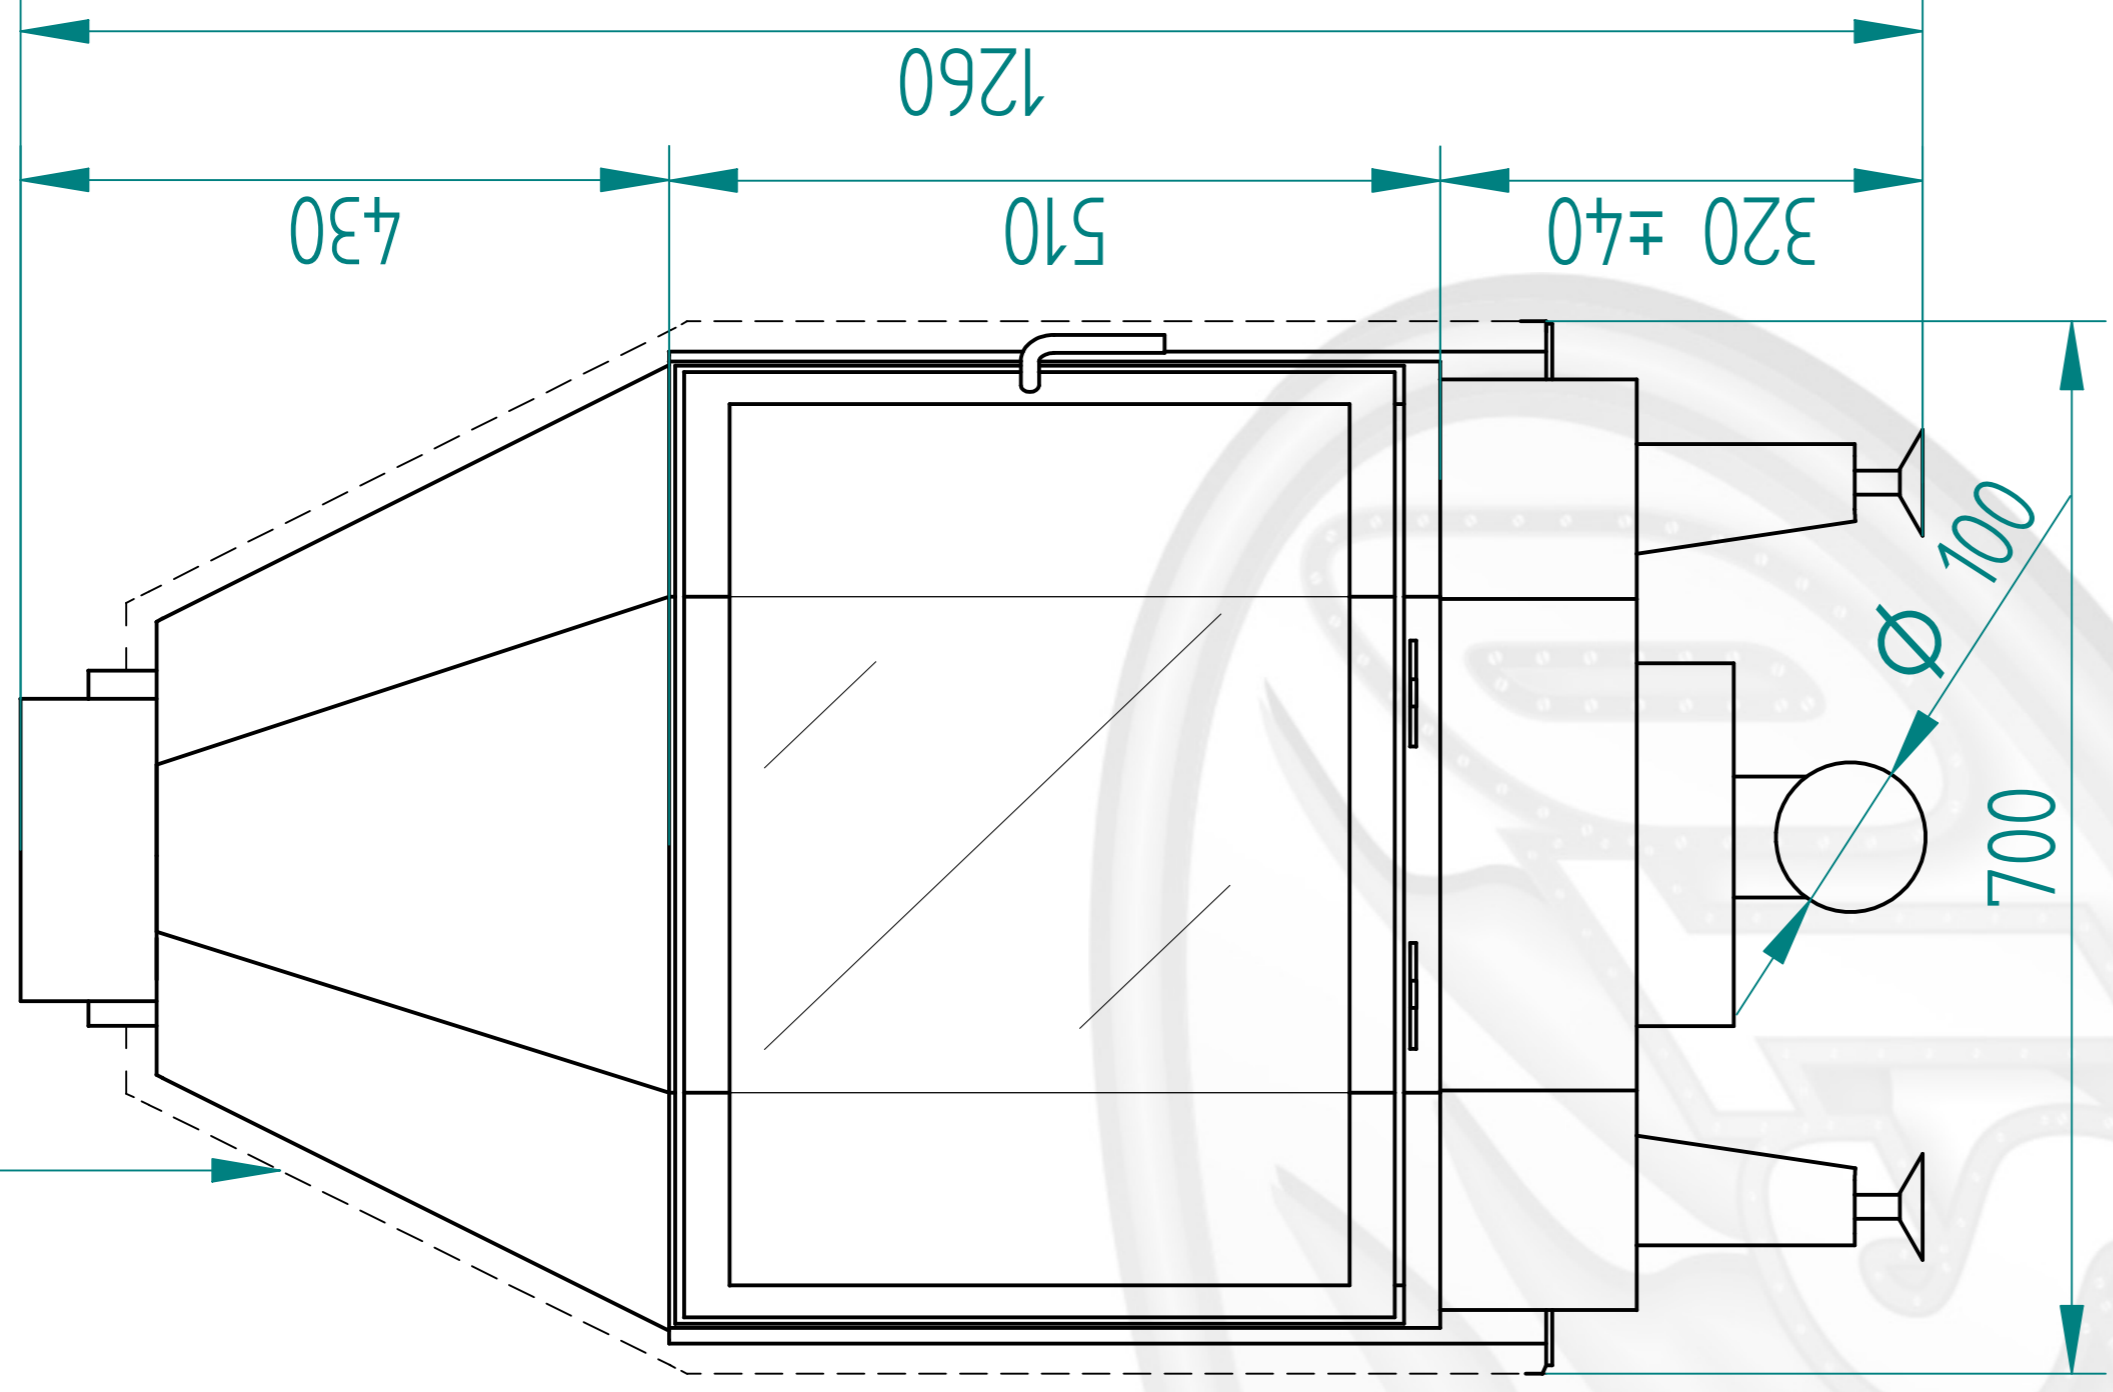

Izolacja 20 mm

ARYSTO

Michał Piegat, Stelios Alewras S.J.

Model

A15 ww 510

Rysunek jest własnością firmy ARYSTO.
Kopowanie bez zgody autora ZABRONIONE