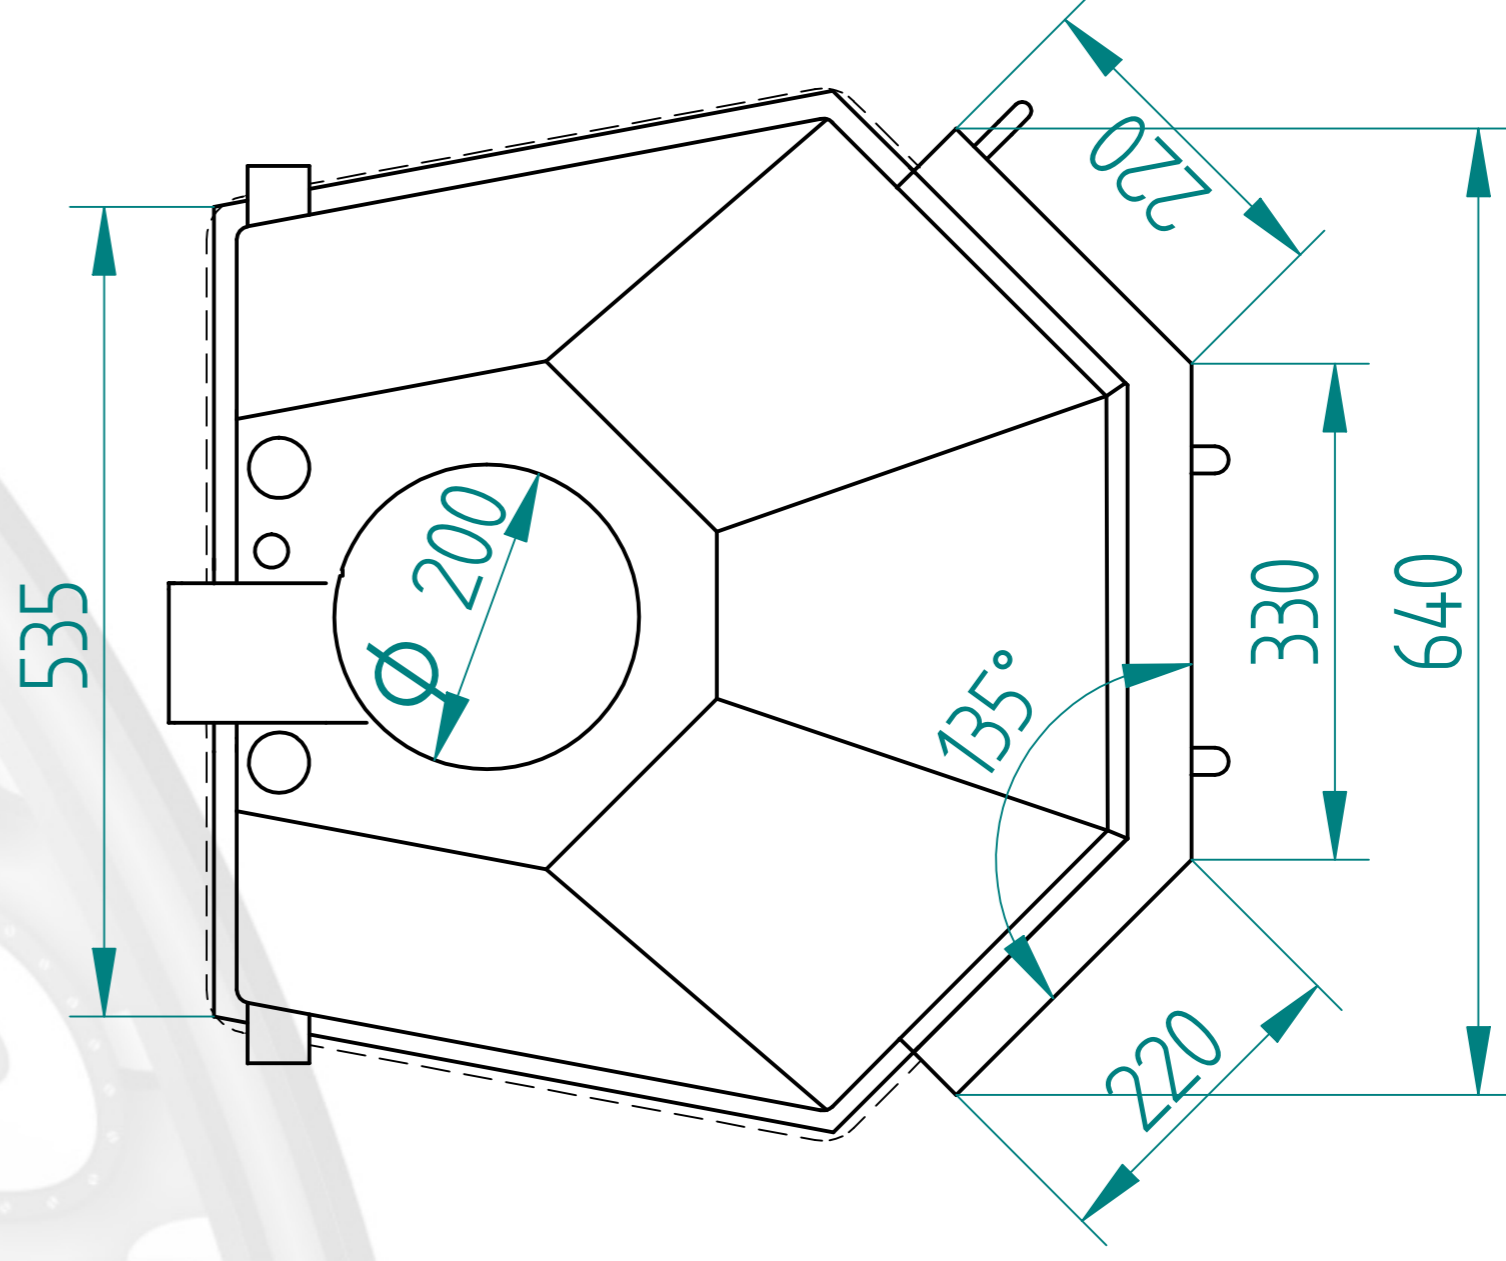

Izolacja 20 mm

ARYSTO

Michał Piegat, Stelios Alewras S.J.

Model

A15 ww 510

Rysunek jest własnością firmy ARYSTO.
Kopowanie bez zgody autora ZABRONIONE